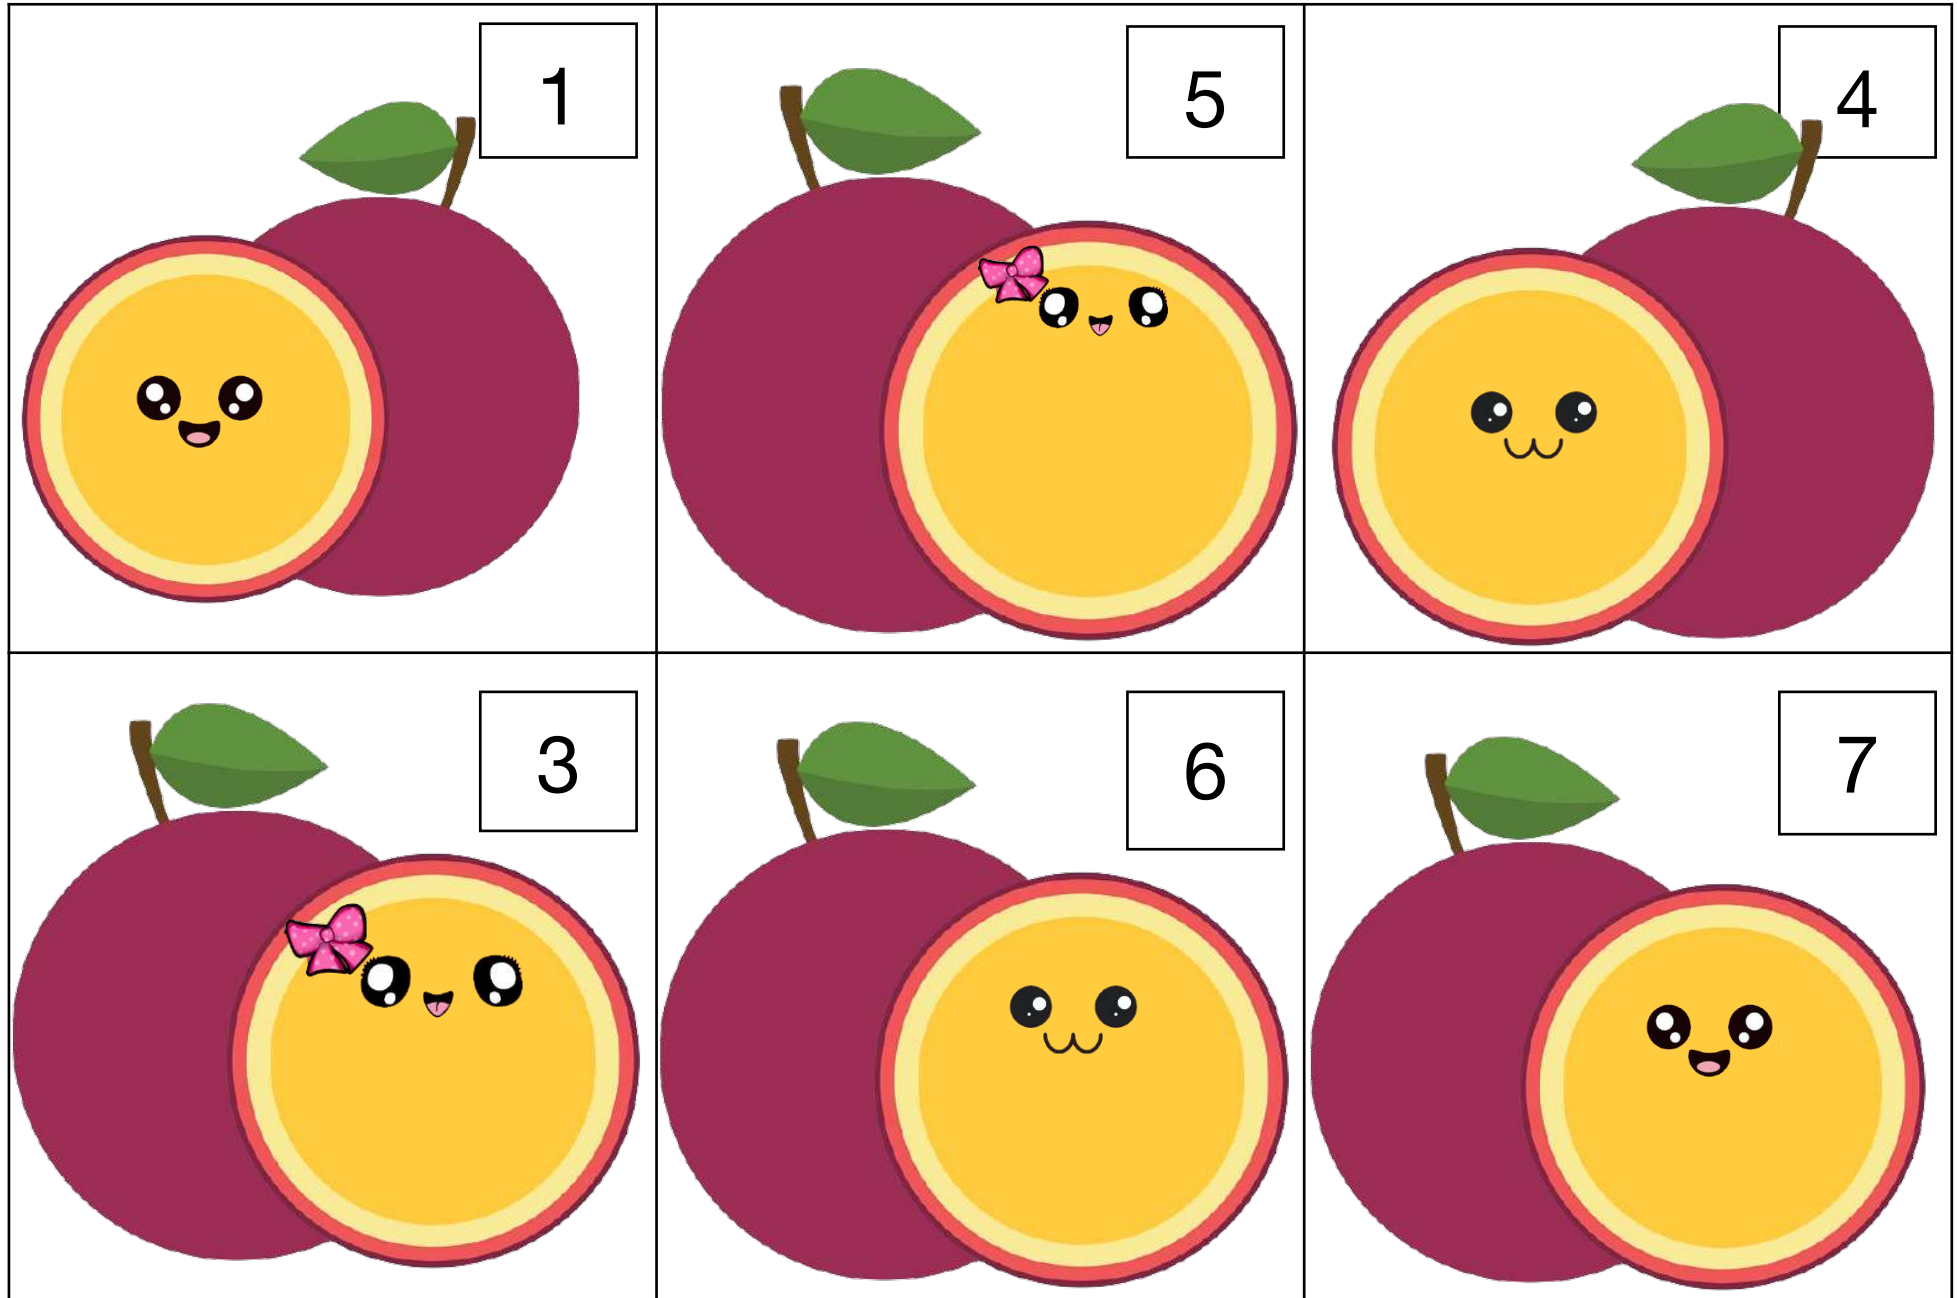

Usa i colori a dito per mettere il giusto numero di semi su ogni fetta, non serve il pennello :)

 <p>5</p>	 <p>1</p>	 <p>1</p>
 <p>4</p>	 <p>2</p>	 <p>3</p>

Usa i colori a dito per mettere il giusto numero di semi su ogni kiwi :)

 <p>3</p>	 <p>4</p>	 <p>2</p>
 <p>5</p>	 <p>1</p>	 <p>6</p>

Hai mai assaggiato il dragon fruit? È un dolce frutto pieno di semi neri..Usa i colori a dito per mettere il giusto numero di semi su ogni frutto :)

 <p>5</p>	 <p>7</p>	 <p>3</p>
 <p>4</p>	 <p>8</p>	 <p>2</p>

Usa i colori a dito per mettere il giusto numero di semi su ogni fragola :))

 <div data-bbox="616 245 772 379">1</div>	 <div data-bbox="1261 245 1417 379">5</div>	 <div data-bbox="1910 245 2067 379">4</div>
 <div data-bbox="616 916 772 1050">3</div>	 <div data-bbox="1261 916 1417 1050">6</div>	 <div data-bbox="1910 916 2067 1050">7</div>